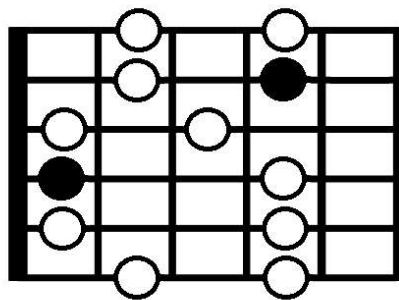

MOL PENTATONIKA

ljestvice za gitariste

1 3b 4 5 7b

PET POLOŽAJA NA VRATU GITARE

I

II

III

IV

V

● = TEMELJNI TON

MOZAIK ZVUKA
www.mozaikzvuka.com