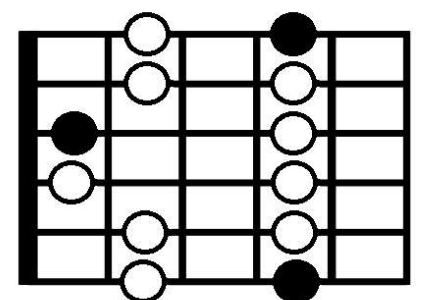

MOL PENTATONIKA

ljestvice za gitariste

1 3b 4 5 7b

PET POLOŽAJA NA VRATU GITARE

I

II

III

IV

V

● = TEMELJNI TON

MOZAIK ZVUKA
www.mozaikzvuka.com