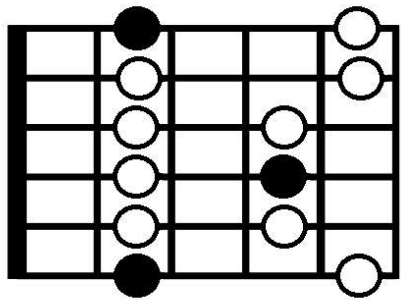

MOL PENTATONIKA

ljestvice za gitariste

1 3b 4 5 7b

PET POLOŽAJA NA VRATU GITARE

I

II

III

IV

V

● = TEMELJNI TON

MOZAIK ZVUKA
www.mozaikzvuka.com