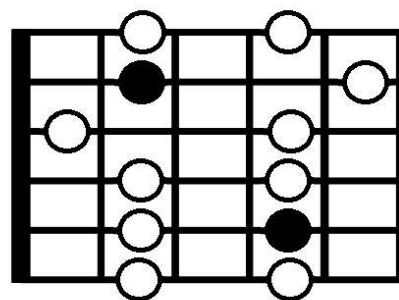

MOL PENTATONIKA

ljestvice za gitariste

1 3b 4 5 7b

PET POLOŽAJA NA VRATU GITARE

I

II

III

IV

V

● = TEMELJNI TON

MOZAIK ZVUKA
www.mozaikzvuka.com